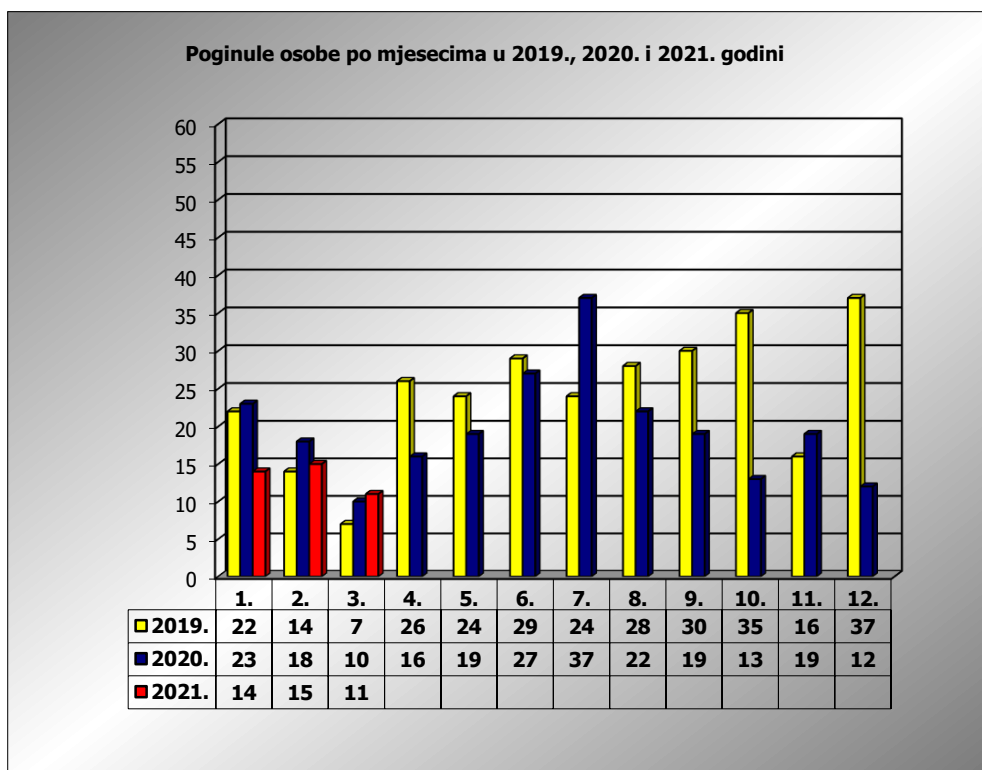

PRIKAZ POGINULIH OSOBA U PROMETNIM NESREĆAMA U 2021. GODINI U REPUBLICI HRVATSKOJ PO MJESECIMA
(usporedba s 2019. i 2020. godinom)

mjesec	poginuli			2021./2019.		2021./2020.	
	2019. g.	2020. g.	2021. g.				
siječanj	22	23	14	-36,4%	-8	-39,1%	-9
veljača	14	18	15	7,1%	1	-16,7%	-3
ožujak	7	10	11	57,1%	4	10,0%	1
travanj	26	16					
svibanj	24	19					
lipanj	29	27					
srpanj	24	37					
kolovoz	28	22					
rujan	30	19					
listopad	35	13					
studeni	16	19					
prosinac	37	12					
I	22	23	14	-36,4%	-8	-39,1%	-9
I - II	36	41	29	-19,4%	-7	-29,3%	-12
I - III	43	51	40	-7,0%	-3	-21,6%	-11

III. mjesec - podaci s danom 23.03.2019., 2020. i 2021.